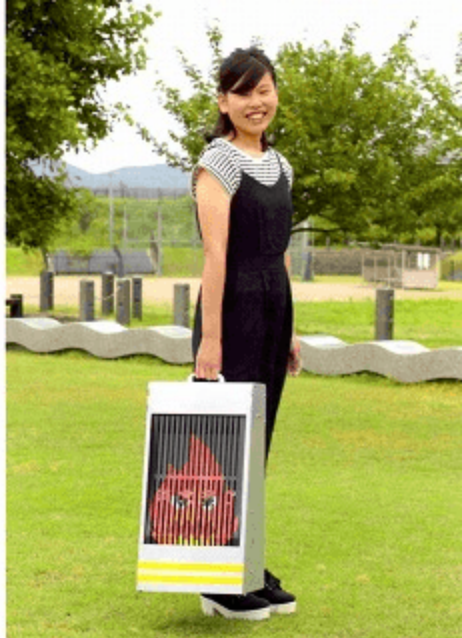

実用新案
登録済

しっかりと身に付く、
新しい消火訓練。

火消隊

HIKESHI-TAI

HATADA

水消火器放射訓練用標的器 [HKS-500シリーズ]

高機能かつ計算された コンパクトボディ。

火を使わないから、お子さんも安心。
建物が近い場所でも安全に訓練でき、
煙も気にならない。

体験して学べる、正しい消火方法。

STEP01 準備・設置する

電源不要なので、
どこにでも設置可能。
面倒な設定もなく、
準備がとても簡単です。

STEP02 訓練開始

いざ、訓練開始!
消火のポイントは
「**火源を狙うこと**」。
しっかり狙いを定めて
放水しましょう。

STEP03 消火完了

火源に放水し続けると、
徐々に火が小さくなり
「消火完了」の文字が
現れます。

STEP04 次の訓練・片付け

放水後は、的が自動で
元の位置に戻りすぐに
次の訓練に進めます。
軽量で片付け楽々。

YouTube ホームページで
実演動画公開中!

現役・消防士との共同開発。
現場の声と想いを
鐵工所の技術力でカタチに。

「HKS-500」は、消火訓練で実際に指導している
現役消防士が考案し、有限会社畑田鐵工所と共
同開発した製品です。

防火対象物は、年2回以上の訓練（通報・消火・
避難訓練）が義務づけられています。その訓練が
実際の火災時にしっかり役立つよう、どなたで
も正しい初期消火法が理解できるよう、シンプ
ルかつ機能的な製品を目指し、何度も試作を繰
り返し完成しました。